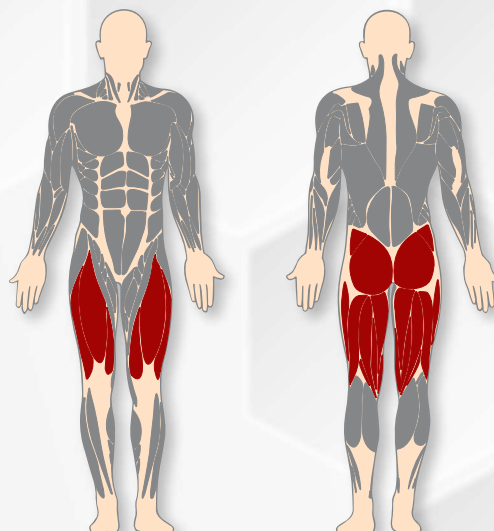

## MIĘŚNIE CZWOROGŁOWE

Urządzenie IVE Mięśnie Czworogłowe rozwija mięśnie czworogłowe i pośladków.

IVE to urządzenia rekreacyjne do treningu na świeżym powietrzu dla każdej grupy wiekowej i każdego poziomu użytkownika – od młodzieży, przez dorosłych i seniorów, po profesjonalistów.

## SPECYFIKACJA

Długość	122 cm
Szerokość	102 cm
Wysokość	174 cm
Wzrost użytkownika	+140 cm
Wiek użytkownika	+ 14 lat
Strefa bezpieczeństwa	16,96 m <sup>2</sup>
Materiał	Stal nierdzewna
Norma	EN 16630:2015-06P
Certyfikat	Deklaracja zgodności EU / CE
Regulacja obciążenia	5 kg - 150 kg (x 5 kg)

## TRENOWANE MIĘŚNIE

CZWOROGŁOWE / POŚLADKI

## Urządzenie na czworogłowy rozwijające mięśnie czworogłowe i pośladki.

1. Konstrukcja w całości ze stali nierdzewnej.
2. Regulacja obciążenia poprzez przesuwanie dysków po nierdzewnych rurach ułożonych prostopadle i centralnie w osi osoby ćwiczącej.
3. Możliwość regulacji obciążenia od 10 kg do 150 kg z różnicą po 10 kg.
4. Dyski zabezpieczone przed kradzieżą poprzez zastosowanie śrub antykradzieżowych, których odkręcenie wymaga specjalistycznych narzędzi.
5. Ruch urządzenia oparty na mechanizmie czterech nierdzewnych łożysk.
6. Urządzenie posiada wzmocniony pas keвлarowy
7. Tabliczki instruktażowe wykonane z płyty dibond o grubości 3 mm, drukowane w technologii UV, poddane laminacji poliuretanowej.
8. Oparcie i siedzisko wykonane z wodoodpornego polietylenu z dodatkową warstwą absorbującą promienie UV.
9. Uchwyty umożliwiające trzymanie urządzenia.
10. Wymiary: długość 120 cm / szerokość 102 cm / wysokość 174 cm.
11. Przeznaczone dla jednej osoby – maksymalnie do 180 kg.
12. Klasa dokładności: A – wysoka dokładność.
13. Klasa użytkowania: S – do użytku zawodowego lub komercyjnego.