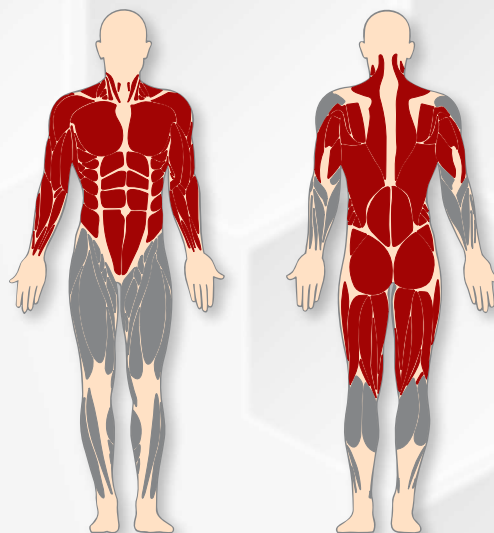

SPECYFIKACJA

Długość	389 cm
Szerokość	143 cm
Wysokość	210 cm
Wzrost użytkownika	+140 cm
Wiek użytkownika	+ 14 lat
Strefa bezpieczeństwa	30,52 m ²
Materiał	Stal nierdzewna
Norma	EN 16630:2015-06P
Certyfikat	Deklaracja zgodności EU / CE

TRENOWANE MIĘŚNIE

BRZUCH / SKOŚNE / KLATKA / PLECY / BARKI
BICEPSY / TRICEPSY / PRZEDRAMIONA

KOLORY

Urządzenie wielofunkcyjne rozwijające mięśnie brzucha, skośne, klatki, pleców, barków, bicepsów tricepsów i przedramion.

1. Konstrukcja w całości ze stali nierdzewnej.
2. Tabliczki instruktażowe wykonane z płyty dibond o grubości 3 mm, drukowane w technologii UV, poddane laminacji poliuretanowej.
3. Wymiary: długość 389 cm / szerokość 143 cm / wysokość 210 cm.
4. Klasa dokładności: A – wysoka dokładność.
5. Klasa użytkowania: S – do użytku zawodowego lub komercyjnego.